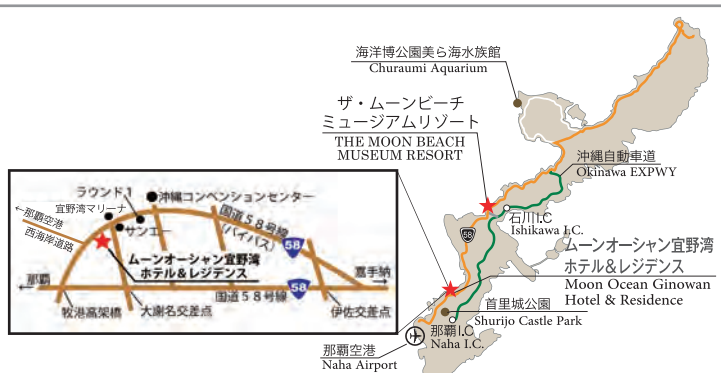

- Access -

那覇空港より西海岸道路経由で約 20分
沖縄自動車道西原 I.C. より約 10分
20 Minutes from Naha Airport via Westcoast Road by Car.
10 Minutes from Nishihara I.C.

空港リムジンバス (沖縄バス)
Airport Limousine Bus
Operated by Okinawa Bus
那覇空港より約 35分
About 35 Minutes from Naha Airport