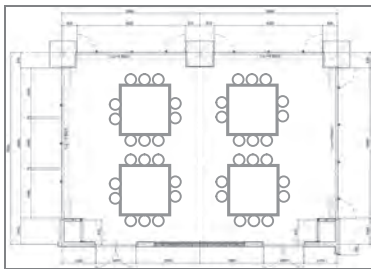

## - Party -

オールデイダイニング オーシャングリル レストラン個室 (84 m<sup>2</sup>)  
Restaurant Private Room (904 sq. feet / 84 sq. meter)

着席 40名 / 立食 40名 / スクール 28名 / シアター 50名  
Sitting Style 40 Seats / Standing Style 40 Persons  
School Style 28 Seats / Theater Style 50 Seats

着席レイアウト (一例) Layout Example

プールサイドでの立食パーティー

(4月から10月までご利用可、最大60名様)

Buffet Party by The Pool

(Available from April to October, Capacity 60 Persons)